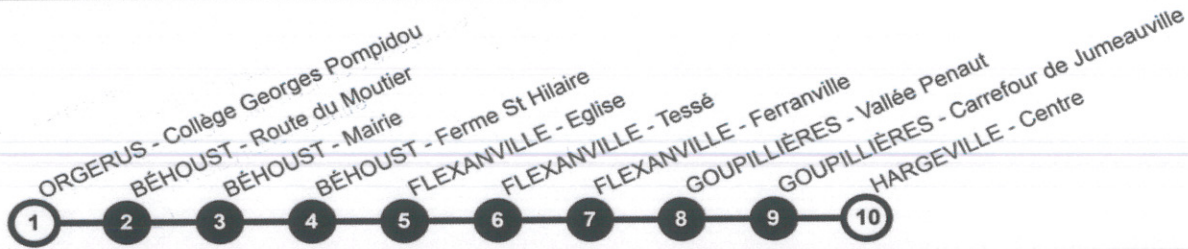

L010 : Collège Georges Pompidou - Hargeville Centre

En direction de : **ORGERUS - Collège Georges Pompidou**

Circuit	L010A1	L010A2
Période	PS	PS
Jours de circulation	LMmJV	LMmJV
HARGEVILLE - Centre	07:40	08:40
GOUPILLIÈRES - Carrefour de Jumeauville	07:45	08:45
GOUPILLIÈRES - Vallée Penaut	07:47	08:47
FLEXANVILLE - Ferranville	07:51	08:51
FLEXANVILLE - Tessé	07:53	08:53
FLEXANVILLE - Eglise	07:54	08:54
BÉHOUST - Ferme St Hilaire	07:57	08:57
BÉHOUST - Mairie	07:58	08:58
BÉHOUST - Route du Moutier	07:59	08:59
ORGERUS - Collège Georges Pompidou	08:10	09:10

En direction de : **HARGEVILLE - Centre**

Circuit	L010RM1	L010RM2	L010R1	L010R2
Période	PS	PS	PS	PS
Jours de circulation	m	m	LM_JV	LM_JV
ORGERUS - Collège Georges Pompidou	11:35	12:35	16:00	17:00
BÉHOUST - Route du Moutier	11:48	12:48	16:13	17:13
BÉHOUST - Mairie	11:49	12:49	16:14	17:14
BÉHOUST - Ferme St Hilaire	11:50	12:50	16:15	17:15
FLEXANVILLE - Eglise	11:53	12:53	16:18	17:18
FLEXANVILLE - Tessé	11:54	12:54	16:19	17:19
FLEXANVILLE - Ferranville	11:56	12:56	16:21	17:21
GOUPILLIÈRES - Vallée Penaut	12:00	13:00	16:25	17:25
GOUPILLIÈRES - Carrefour de Jumeauville	12:02	13:02	16:27	17:27
HARGEVILLE - Centre	12:07	13:07	16:32	17:32

Légende	
LMmJV	Circule du lundi au vendredi
m	Circule uniquement le mercredi
LM_JV	Circule lundi, mardi, jeudi et vendredi
PS	Circule uniquement en période scolaire

Horaires valables à partir du 3 septembre 2018